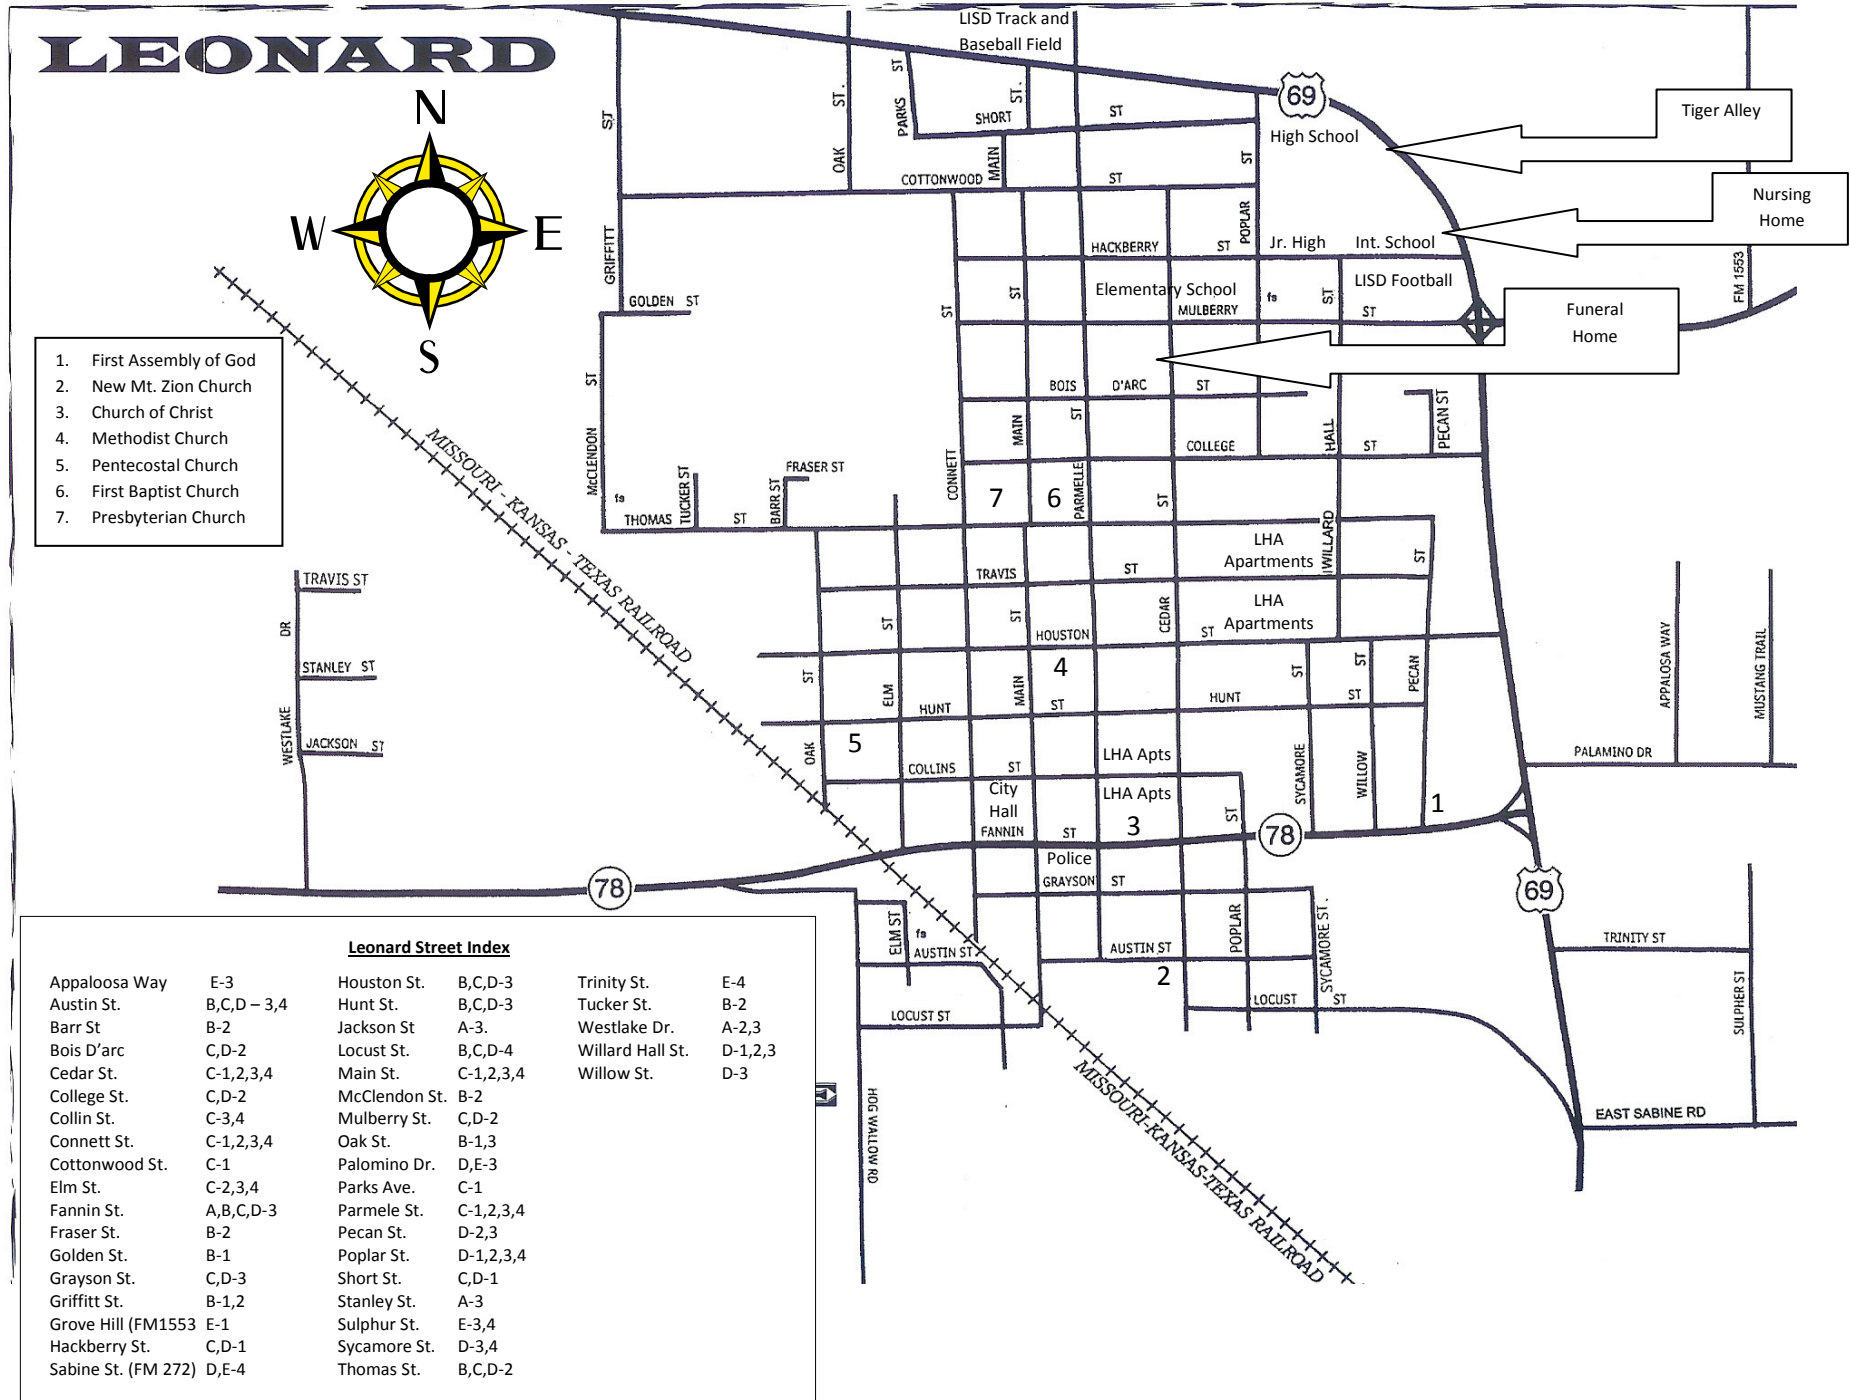

A

B

C

D

E

LEONARD

1. First Assembly of God
2. New Mt. Zion Church
3. Church of Christ
4. Methodist Church
5. Pentecostal Church
6. First Baptist Church
7. Presbyterian Church

Leonard Street Index

Appaloosa Way	E-3	Houston St.	B,C,D-3	Trinity St.	E-4
Austin St.	B,C,D-3,4	Hunt St.	B,C,D-3	Tucker St.	B-2
Barr St	B-2	Jackson St.	A-3	Westlake Dr.	A-2,3
Bois D'arc	C,D-2	Locust St.	B,C,D-4	Willard Hall St.	D-1,2,3
Cedar St.	C-1,2,3,4	Main St.	C-1,2,3,4	Willow St.	D-3
College St.	C,D-2	McClendon St.	B-2		
Collin St.	C-3,4	Mulberry St.	C,D-2		
Connett St.	C-1,2,3,4	Oak St.	B-1,3		
Cottonwood St.	C-1	Palomino Dr.	D,E-3		
Elm St.	C-2,3,4	Parks Ave.	C-1		
Fannin St.	A,B,C,D-3	Parmele St.	C-1,2,3,4		
Fraser St.	B-2	Pecan St.	D-2,3		
Golden St.	B-1	Poplar St.	D-1,2,3,4		
Grayson St.	C,D-3	Short St.	C,D-1		
Griffitt St.	B-1,2	Stanley St.	A-3		
Grove Hill (FM1553)	E-1	Sulphur St.	E-3,4		
Hackberry St.	C,D-1	Sycamore St.	D-3,4		
Sabine St. (FM 272)	D,E-4	Thomas St.	B,C,D-2		

1

2

3

4